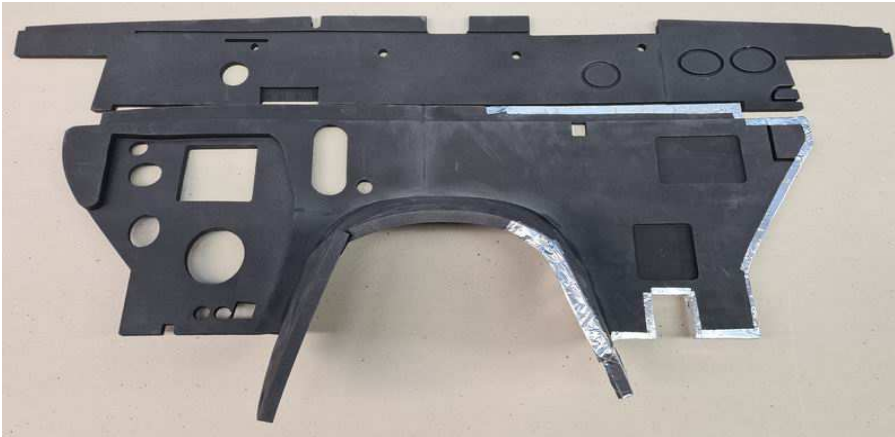

Rückseite

Schallisolierung für Stirnwand E24

Form: Nachbau, Nachfertigung, Repro, original NOS Teile dienen als Vorlage.

E24 Typen: universal für alle Baujahre passend, auch M6

entspricht Teilenummer: 51 48 1 914 171

entspricht Teilenummer: 51 48 1 861 162

entspricht Teilenummer: 51 48 1 839 469

Farbe: schwarz mit Alu-Glasfaser Hitzeschutz

Material: 15 mm Schaum, 3mm Alu-Glasfaser

Sonstiges: Aussparung für die meisten Durchführungen vorhanden oder vorgeleistet, ggf. je nach Baujahr und Sonderausstattung muß noch eine Durchführung fertig oder nachgeschnitten werden. Montageanleitung wird mitgeliefert.

Klimaleitungen: Aussparung hierfür ist im Schaum und im hitzefestem Alu.

Lieferung mit oder ohne diese Aussparung möglich, also bitte mitteilen ob Klima verbaut ist oder nicht.

Preis: 420,00 € + Versandkosten