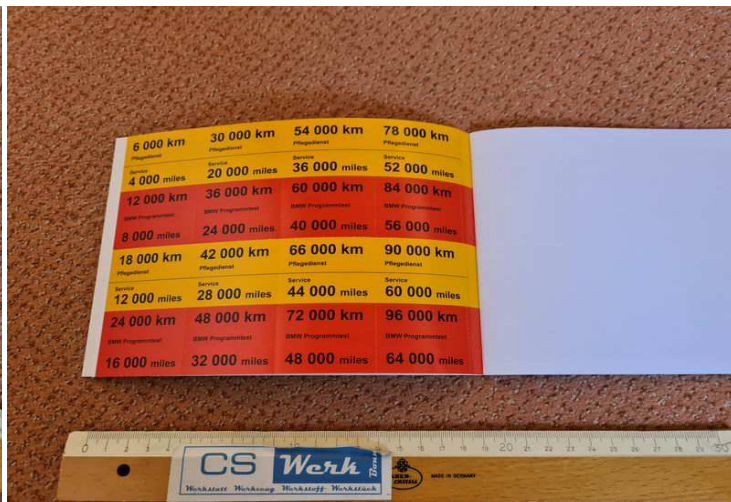

Sonstiges: 2 Seiten mit Aufkleber inkl. Perforierung

Sonstiges: 2 Seiten für Service Einträge