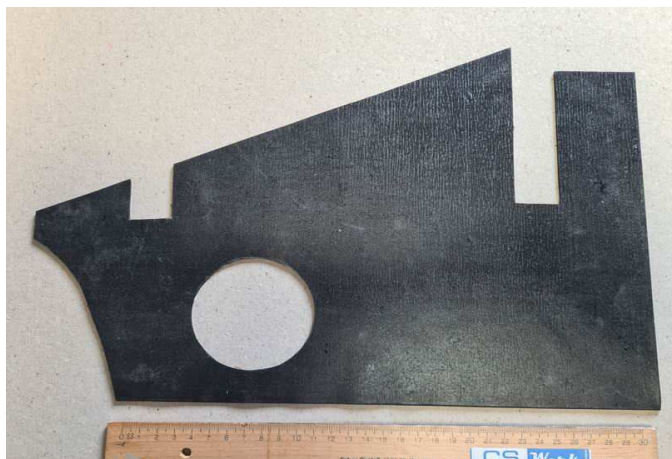

Antidröhn-Dämmmatten "glatt" für Stirnwand rechts

Form: Nachbau, Nachfertigung, Repro, original NOS Teile dienen als Vorlage.

Farbe: schwarz mit glatter Optik

Material: Bitumen 3 mm, selbstklebend mit Trägerfolie

entspricht Teilenummer: 51 48 1 839 458

Preis: 20,00 € + Versandkosten