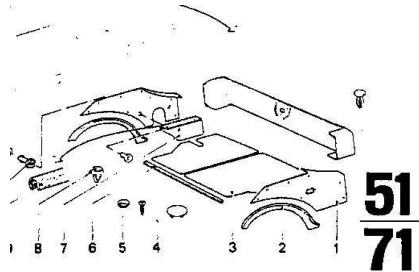

**41  
14**

Teilenummer	Menge	N

Nr	Teilebenennung	Zusatz	Me	Von	Bis	Kat	Ge	Le	Teilenummer
01	Dichtung		2						51 21 6 740 185
02	Bespannfolie	B=1520MM	X						51 95 1 924 961
03	Puffer		2						51 21 6 041 760
04	Stopfen		2						41 51 6 754 244

### BMW 02 Touring Gepäckraumtasche

**Art:** Ablagefach, Gepäcktasche für BMW 02 touring.  
**Form:** 1Fach,  
jedoch mit Ausschnitt für Radhaus und Einfüllstutzen.  
**Maße:** ca. 50 x 18 x 16 cm  
**Farbe:** schwarz, gleicher Ton wie original  
**Material:** Falzkarton lackiert  
mit schwarzem Kantenschutz  
**Lage im Wagen:** Seitenwand innen rechts  
**in Skizze:** Position 7  
**entspricht Teilenummer:** 51 47 1 808 600  
**Preis:** 125,00 € + Versandkosten