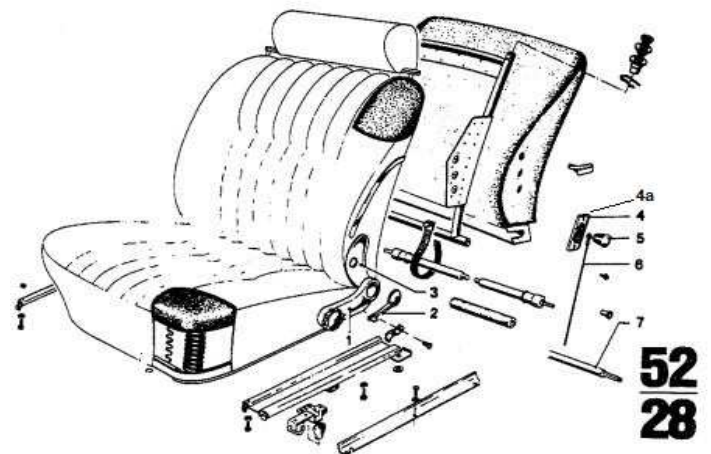

### Aufkleber Blende Lehenverriegelung

**Farbe:** schwarz matt

**Teilenummer:** entspricht 52 10 1 801 470

**Lage:** Sitzwange auf Chromblende / Position 4a in Skizze

**Sonstiges:** Bild 3 Lieferzustand

**Preis:** 4,00 € + Versandkosten