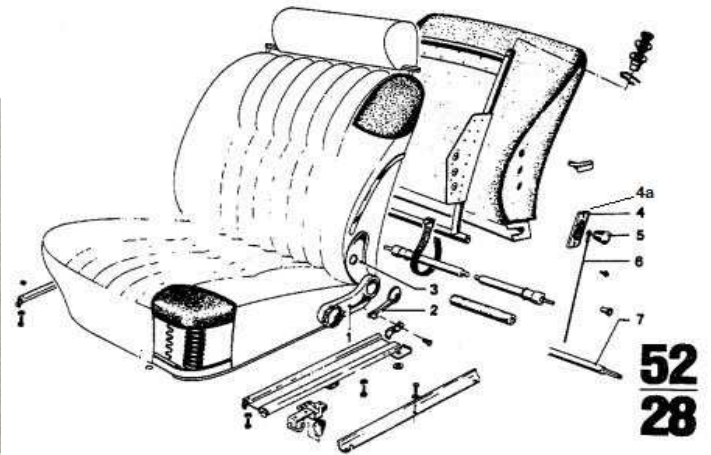

### Knopf Lehen-Entriegelung vFL, bis 9/73

**Farbe:** schwarz seidenmatt

**Teilenummer:** entspricht 52 10 1 800 701

**Lage:** Sitzwange / Position 5 in Skizze

**Sonstiges:** 3D Druck

**Preis:** 22,00 € + Versandkosten

### Aufkleber Blende Lehenverriegelung

**Farbe:** schwarz matt

**Teilenummer:** entspricht 52 10 1 801 470

**Lage:** Sitzwange auf Chromblende / Position 4a in Skizze

**Sonstiges:** Bild 3 Lieferzustand

**Preis:** 4,00 € + Versandkosten