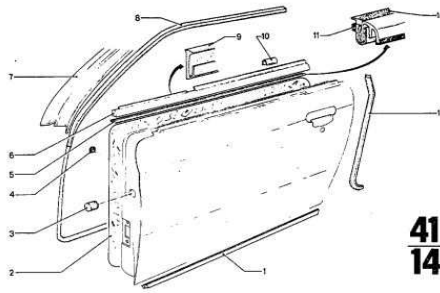

BMW E9 Verschlussstopfen Türe

Farbe: weiß seidenmatt (undurchsichtig)
Teilenummer: entspricht 41 51 6 754 244
Lage: Türe vorne
in Skizze: Position 4
Sonstiges: 3D Druck
Preis: 4,00 € + Versandkosten

**41
14**

Teilenummer	Menge	N

Nr	Teilebenennung	Zusatz	Me	Von	Bis	Kat	Ge	Le	Teilenummer
01	Dichtung		2						51 21 6 740 185
02	Bespannfolie	B=1520MM	X						51 95 1 924 961
03	Puffer		2						51 21 6 041 760
04	Stopfen		2						41 51 6 754 244