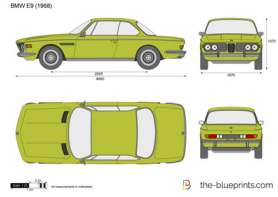

BMW 3.0 CSL Schnitzer Eg

BMW 3.0CS Eg

BMW CSL 3.0

[The-Blueprints.com](#) [Participate](#)

[Contact us](#)
[Information](#)

[Log in](#)
[Register](#)

[Tutorials](#)

Legal