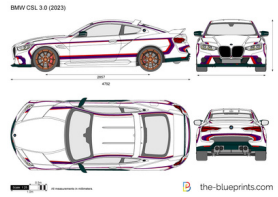

BMW 3.0 CSL Schnitzer Eg

BMW 3.0CS Eg

BMW CSL 3.0

[The-Blueprints.com](#) [Participate](#)

[Contact us](#)
[Information](#)

[Log in](#)
[Register](#)

[Tutorials](#)

Legal